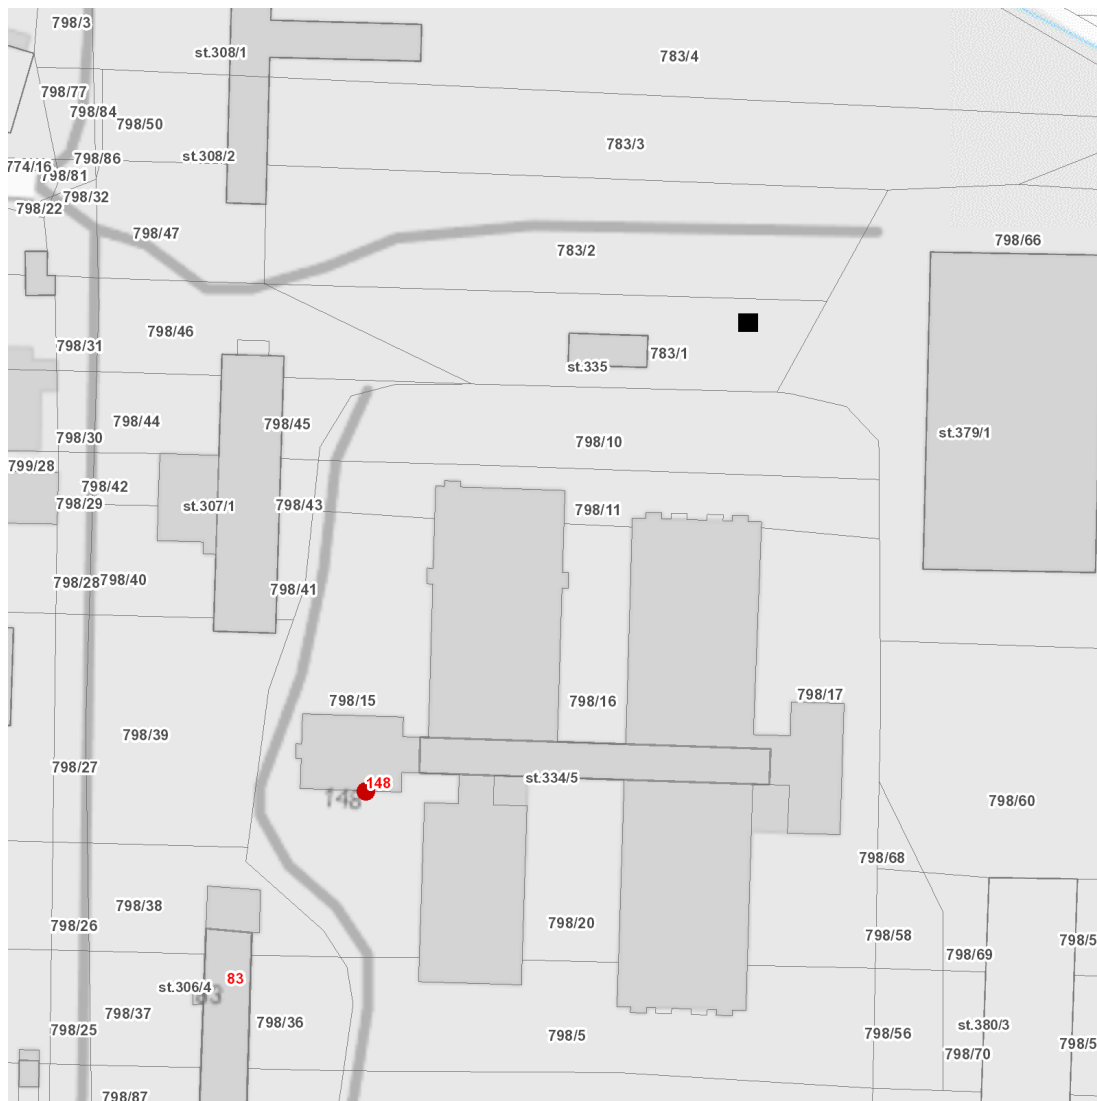

dne **26. 6. 2023** od **8:00** do **11:00** hodin

Plánovaná odstávka zahrnuje tyto lokality:

Rasošky (okres Náchod)

č. p. 148

UPOZORNĚNÍ

Dotčené zařízení distribuční soustavy je nutné i v době odstávky považovat za zařízení pod napětím, a proto vás žádáme o dodržení všech zásad bezpečnosti a provedení opatření potřebných k zamezení případných škod na zdraví a majetku. | Provozovatelé výroben elektřiny jsou povinni zajistit přerušení dodávky elektřiny z výroby do vypnutého úseku distribuční soustavy.

dne **26. 6. 2023** od **8:00** do **11:00** hodin**Orientační mapový podklad odstávkou dotčených lokalit****VYSVĚTLIVKY**

- – adresy dotčené odstávkou elektřiny
- – místa připojení k elektrické síti dotčená odstávkou

INFORMACE ZASLÁNA

IDDS: 4dda54p (OBEC RASOŠKY)